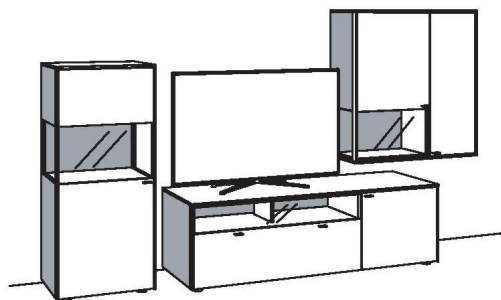

WOHNKOMBINATION VI13-0300L/R

R = spiegelseitig zur Abbildung (preisgleich)

B 313 cm
 H 174 cm
 T 53/43/33 cm

Kombination bestehend aus:

1 x Highboard	V736-0300L
1 x Lowboard	V701-0300R
1 x Hängetype	V711-0300L