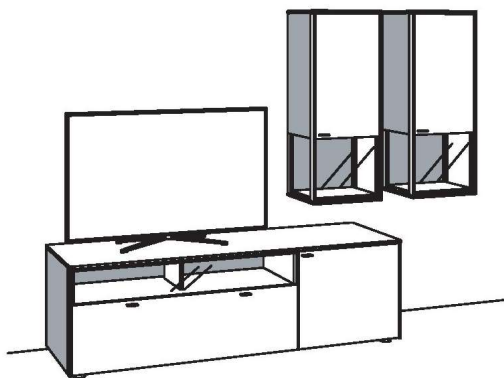

WOHNKOMBINATION VI15-0300L/R

R = spiegelseitig zur Abbildung (preisgleich)

B 243 cm
 H 178 cm
 T 53/33 cm

Kombination bestehend aus:

- 1 x Lowboard V701-0300R
 2 x Hängetype V710-0300R

GESAMTPREIS vz 3.549,-